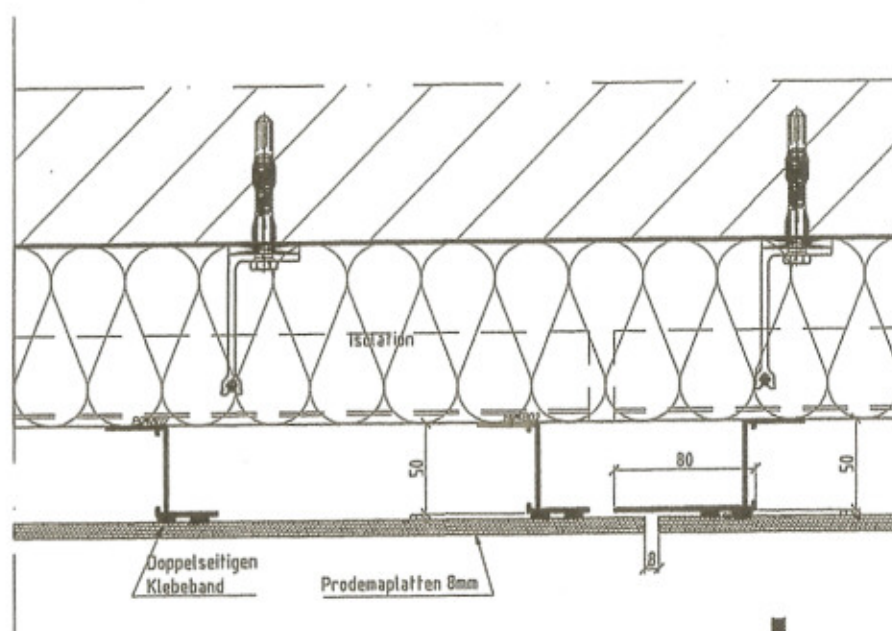

Vertikalschnitt

Prodema unsichtbar befestigt (Klebmontage)

Horizontalschnitt

Detail Verklebung mit Fuge 3mm
Kleber = ADHESEAL PROJECT INNOTECH