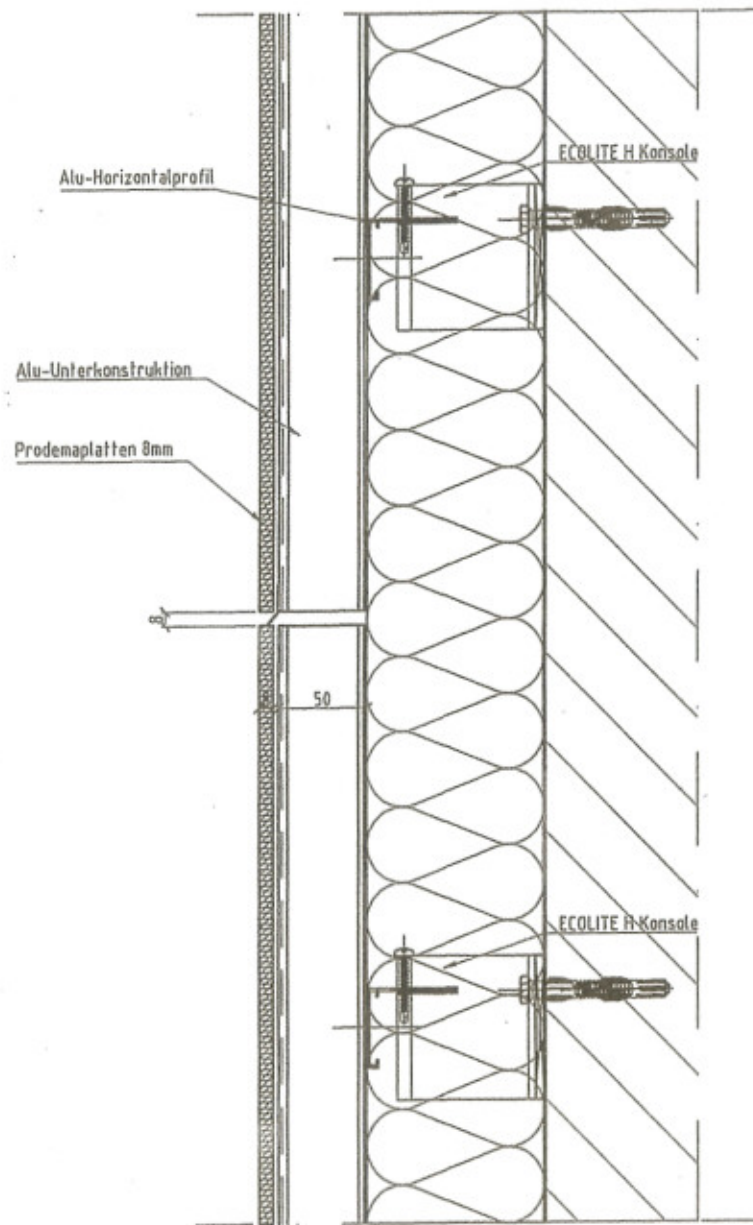

Vertikalschnitt

Prodema unsichtbar befestigt (Klebmontage)

Horizontalschnitt

Detail Verklebung mit Fuge 3mm
Kleber = ADHESEAL PROJECT INNOTECH