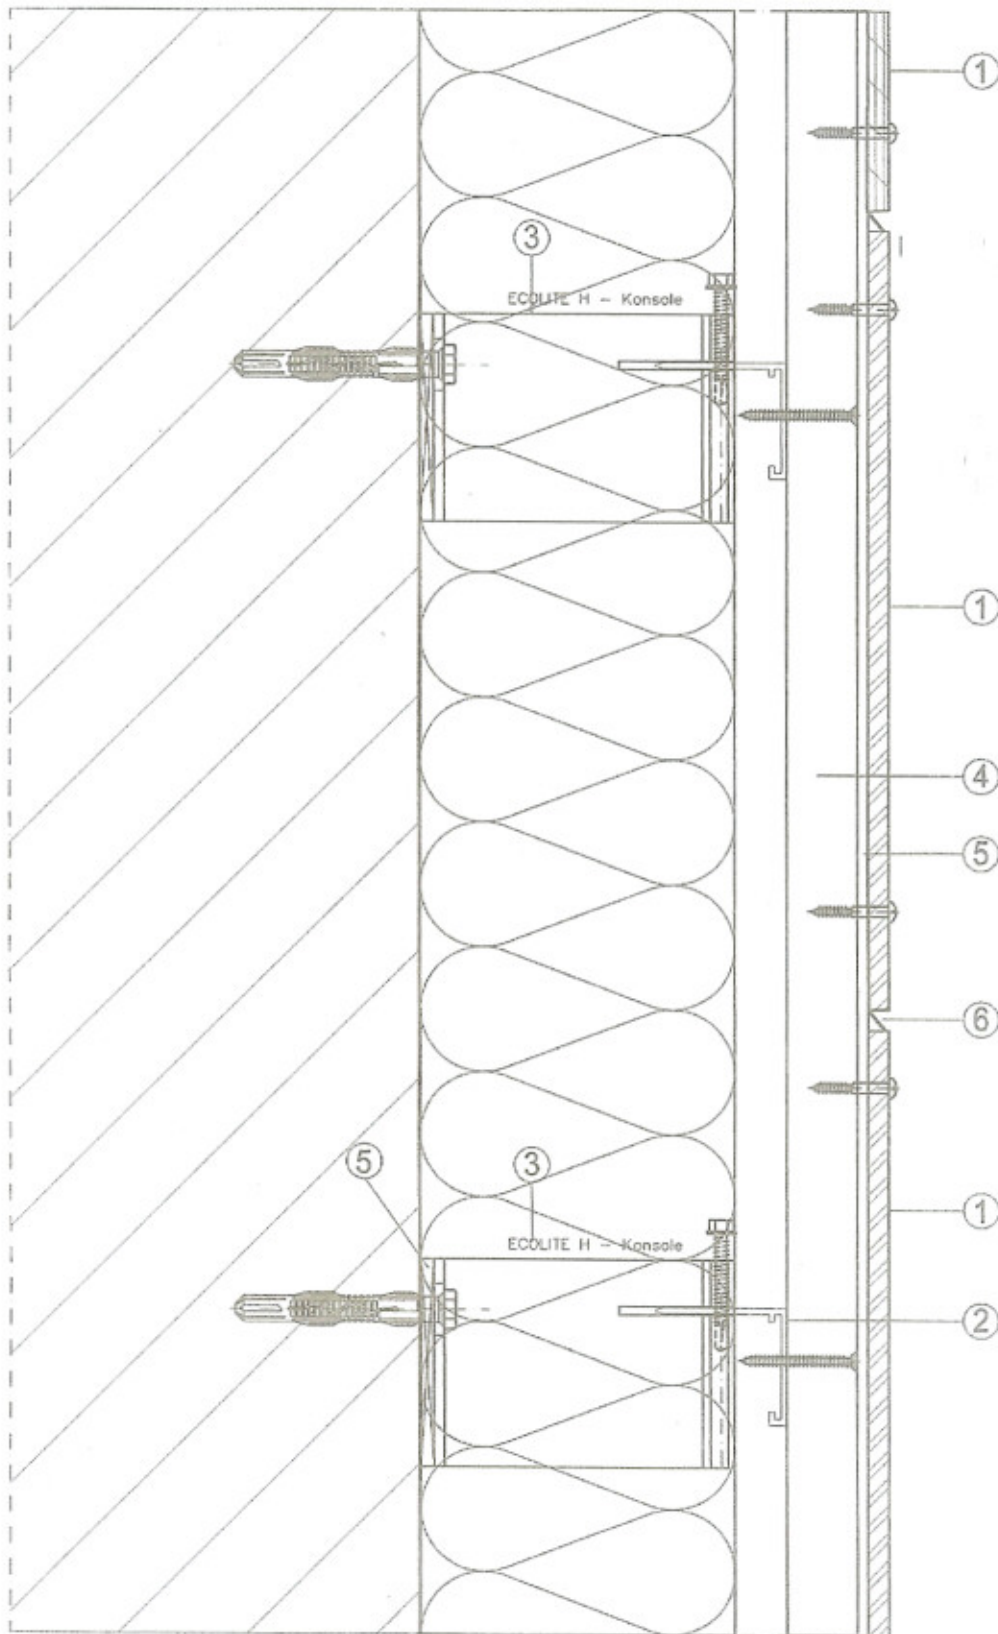

## Horizontalschnitt 1

- ① Prodema Platte
- ② Ecolite\_Profil MM 455023
- ③ Ecolite\_H-Konsole

- ④ Vertikal Holzprofil
- ⑤ EPDM-Gummifugenband
- ⑥ Abweisblech

- ⑦ Thermostop 5mm

# Prodema ProdEX geschraubt

## Vertikalschnitt 2

- |                            |                       |                  |
|----------------------------|-----------------------|------------------|
| ① Prodema Platte           | ④ Vertikal Holzprofil | ⑦ Thermostop 5mm |
| ② Ecolite_Profil MM 455023 | ⑤ EPDM-Gummifugenband |                  |
| ③ Ecolite_H-Konsole        | ⑥ Abweisblech         |                  |