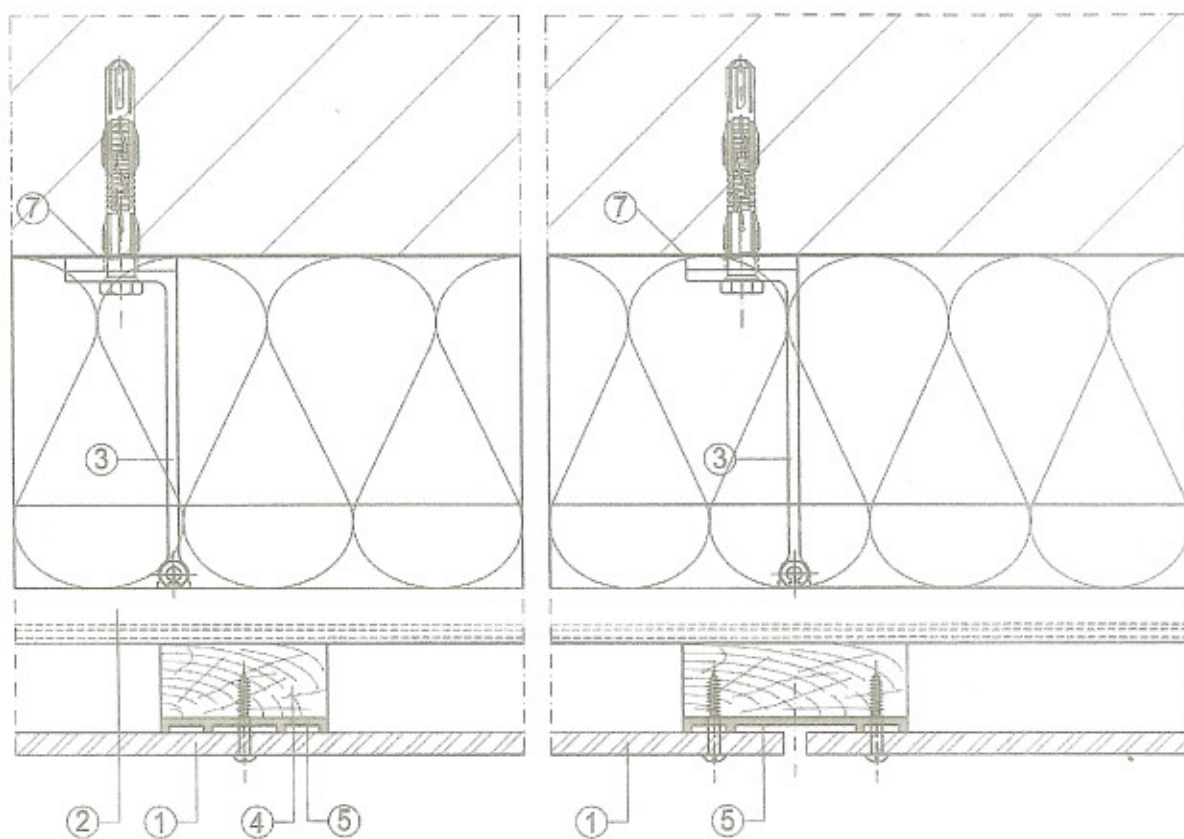

## Horizontalschnitt 1

- ① Prodema Platte
- ② Ecolite\_Profil MM 455023
- ③ Ecolite\_H-Konsole

- ④ Vertikal Holzprofil
- ⑤ EPDM-Gummifugenband
- ⑥ Abweisblech

- ⑦ Thermostop 5mm